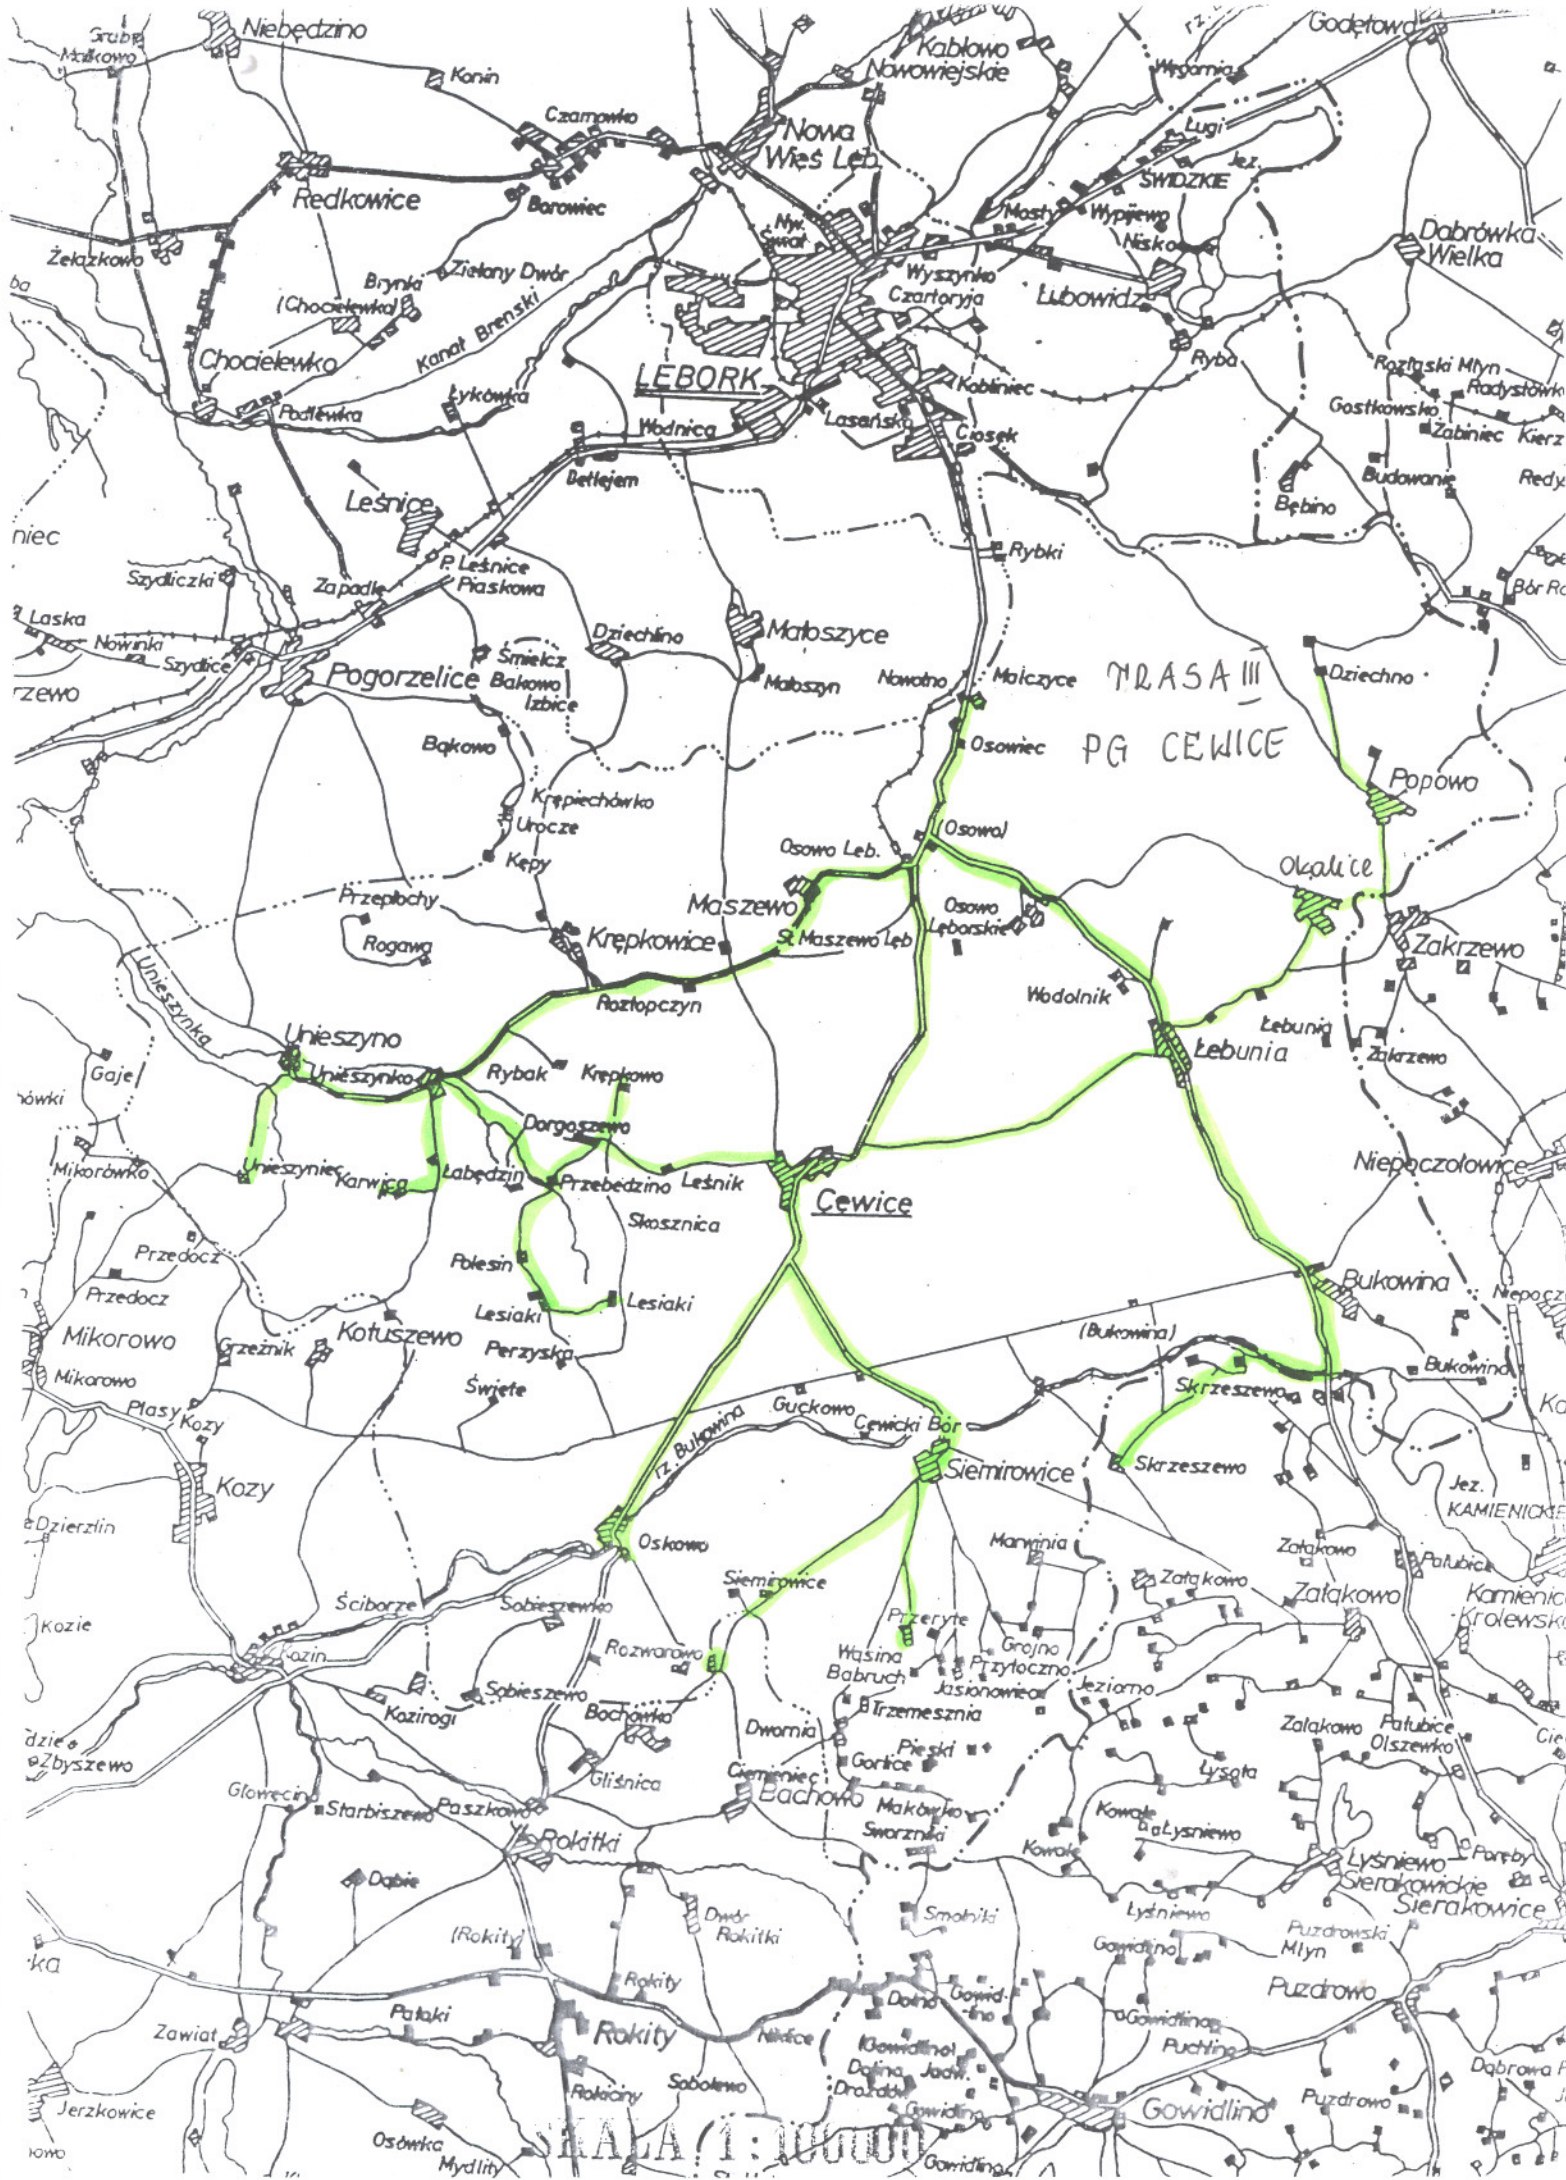

TRASA II  
SP LEBUNIA

SKALA 1:100000

TRASA III  
PG CEWICE

SKALA 1:10000

LEBORK

Cewice

Siemirowice

Pogorzelice

Unieszyno

Mikorowo

Rokitki

Rokity

Lebunia

Bukowina

Skrzeszewo

Zalakowo