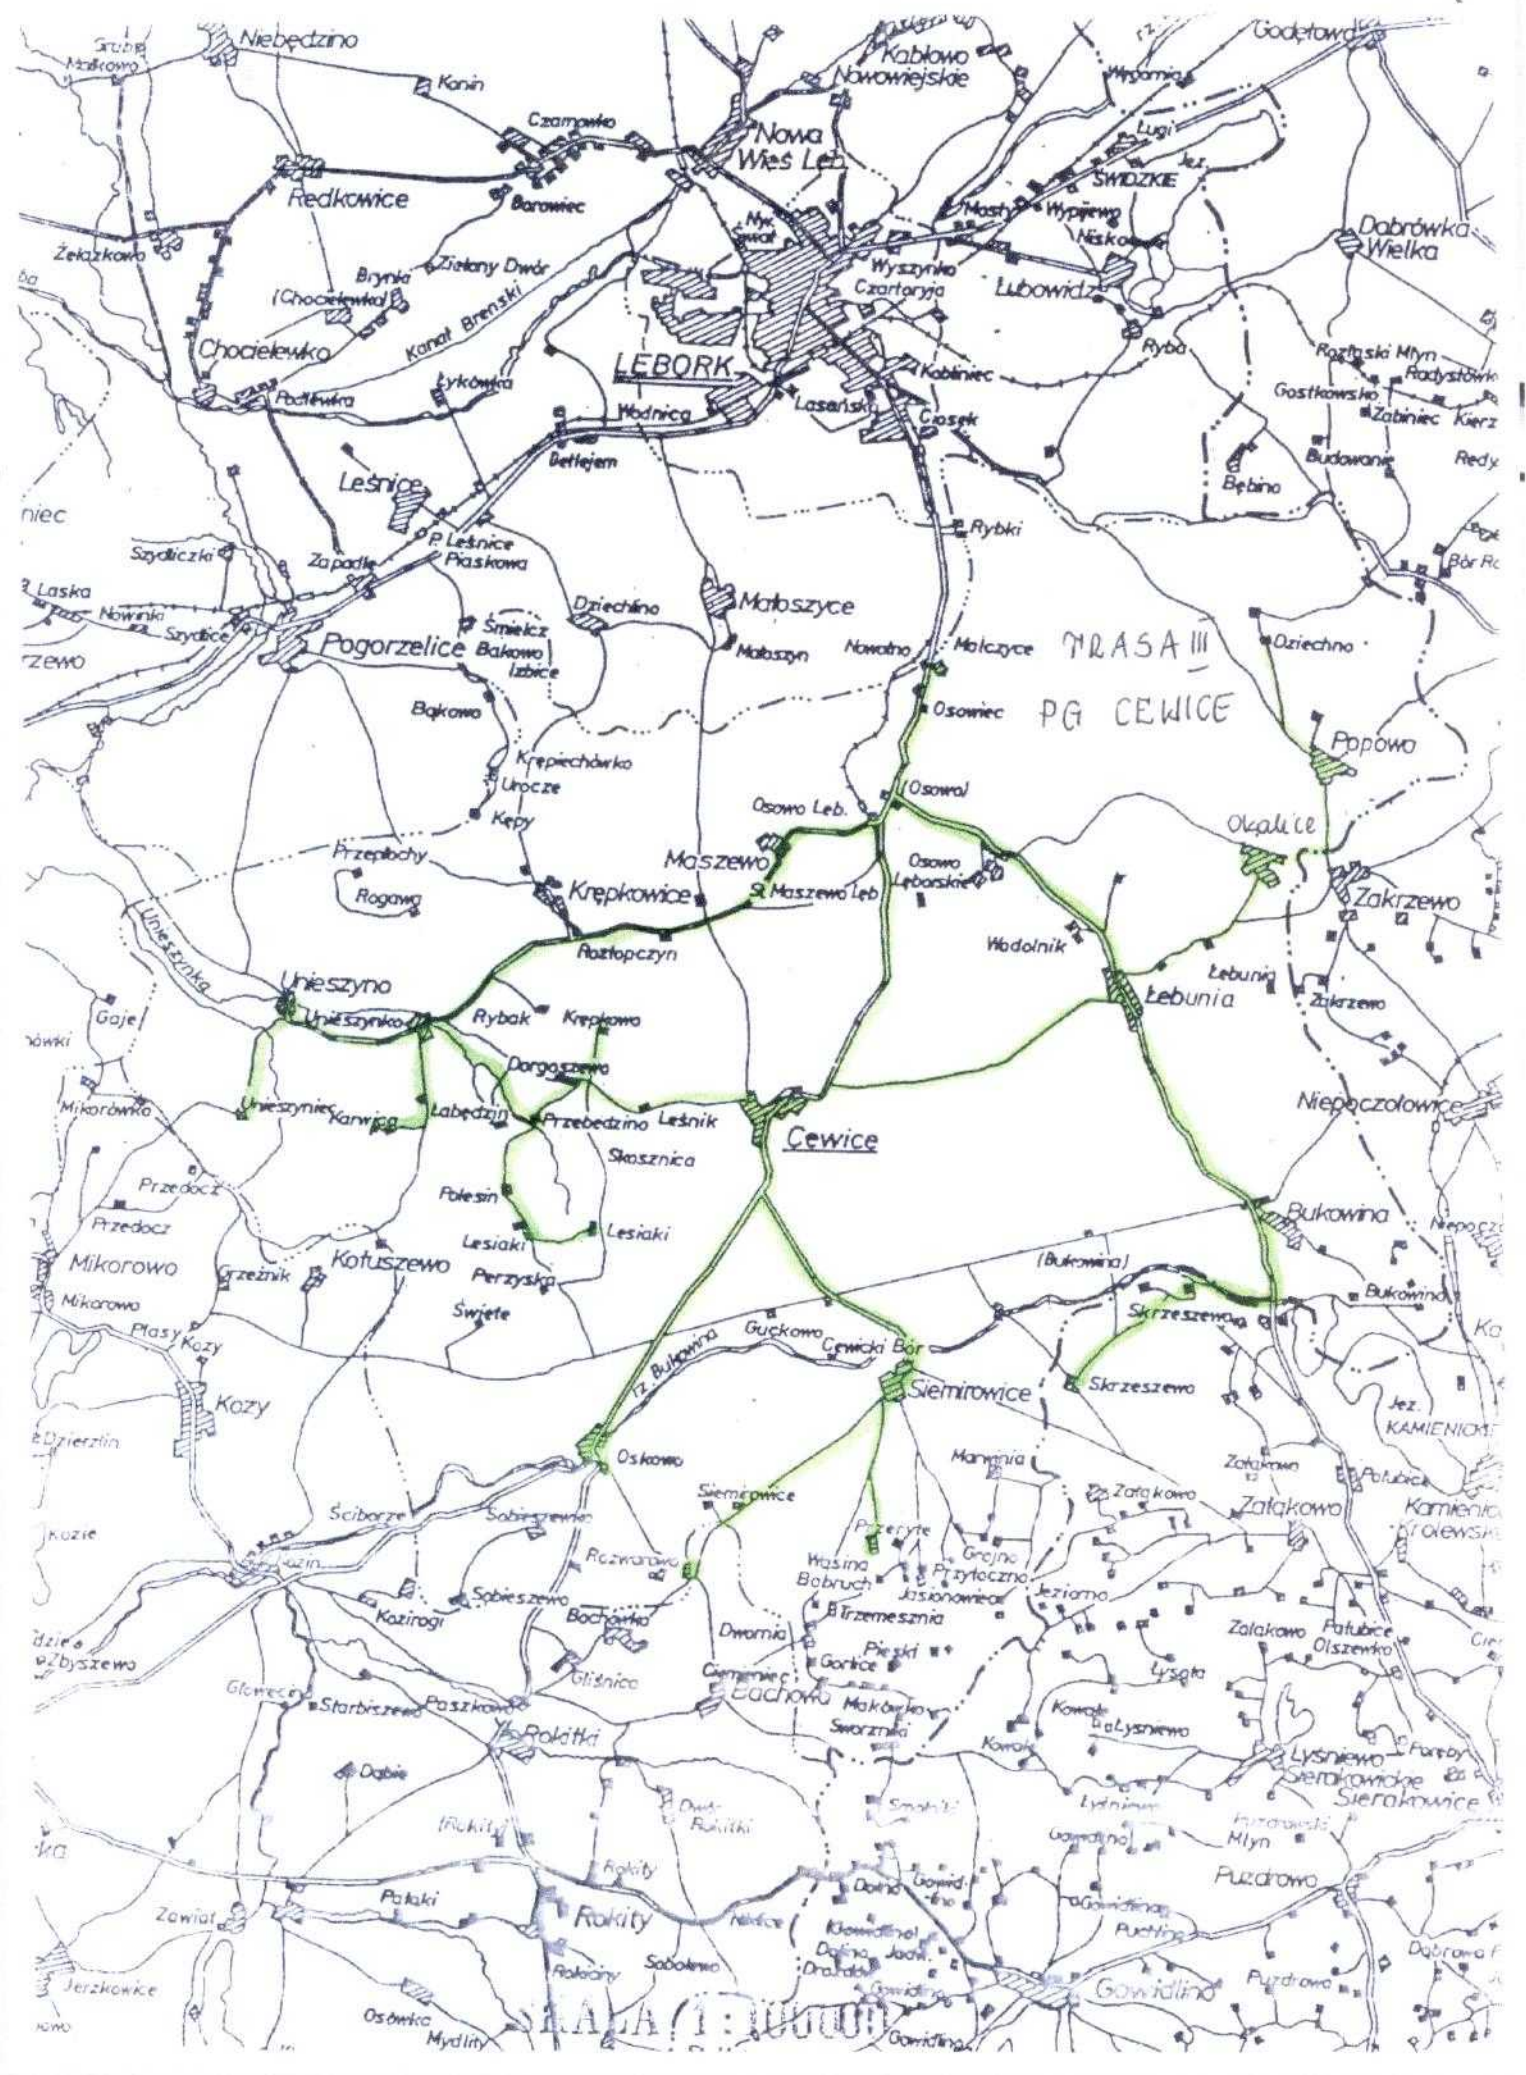

TRASA I  
SP CEWICE

LEBORK

Cewice

okolicie

Lebunia

Zakrzewo

Niepoczolowice

Siemrowice

Rakity

Fuzdrowo

Gowidlingo

TRASA II  
SP LEBUNIA

SKALA 1:10000

TRASA III  
PG CEWICE

KALA