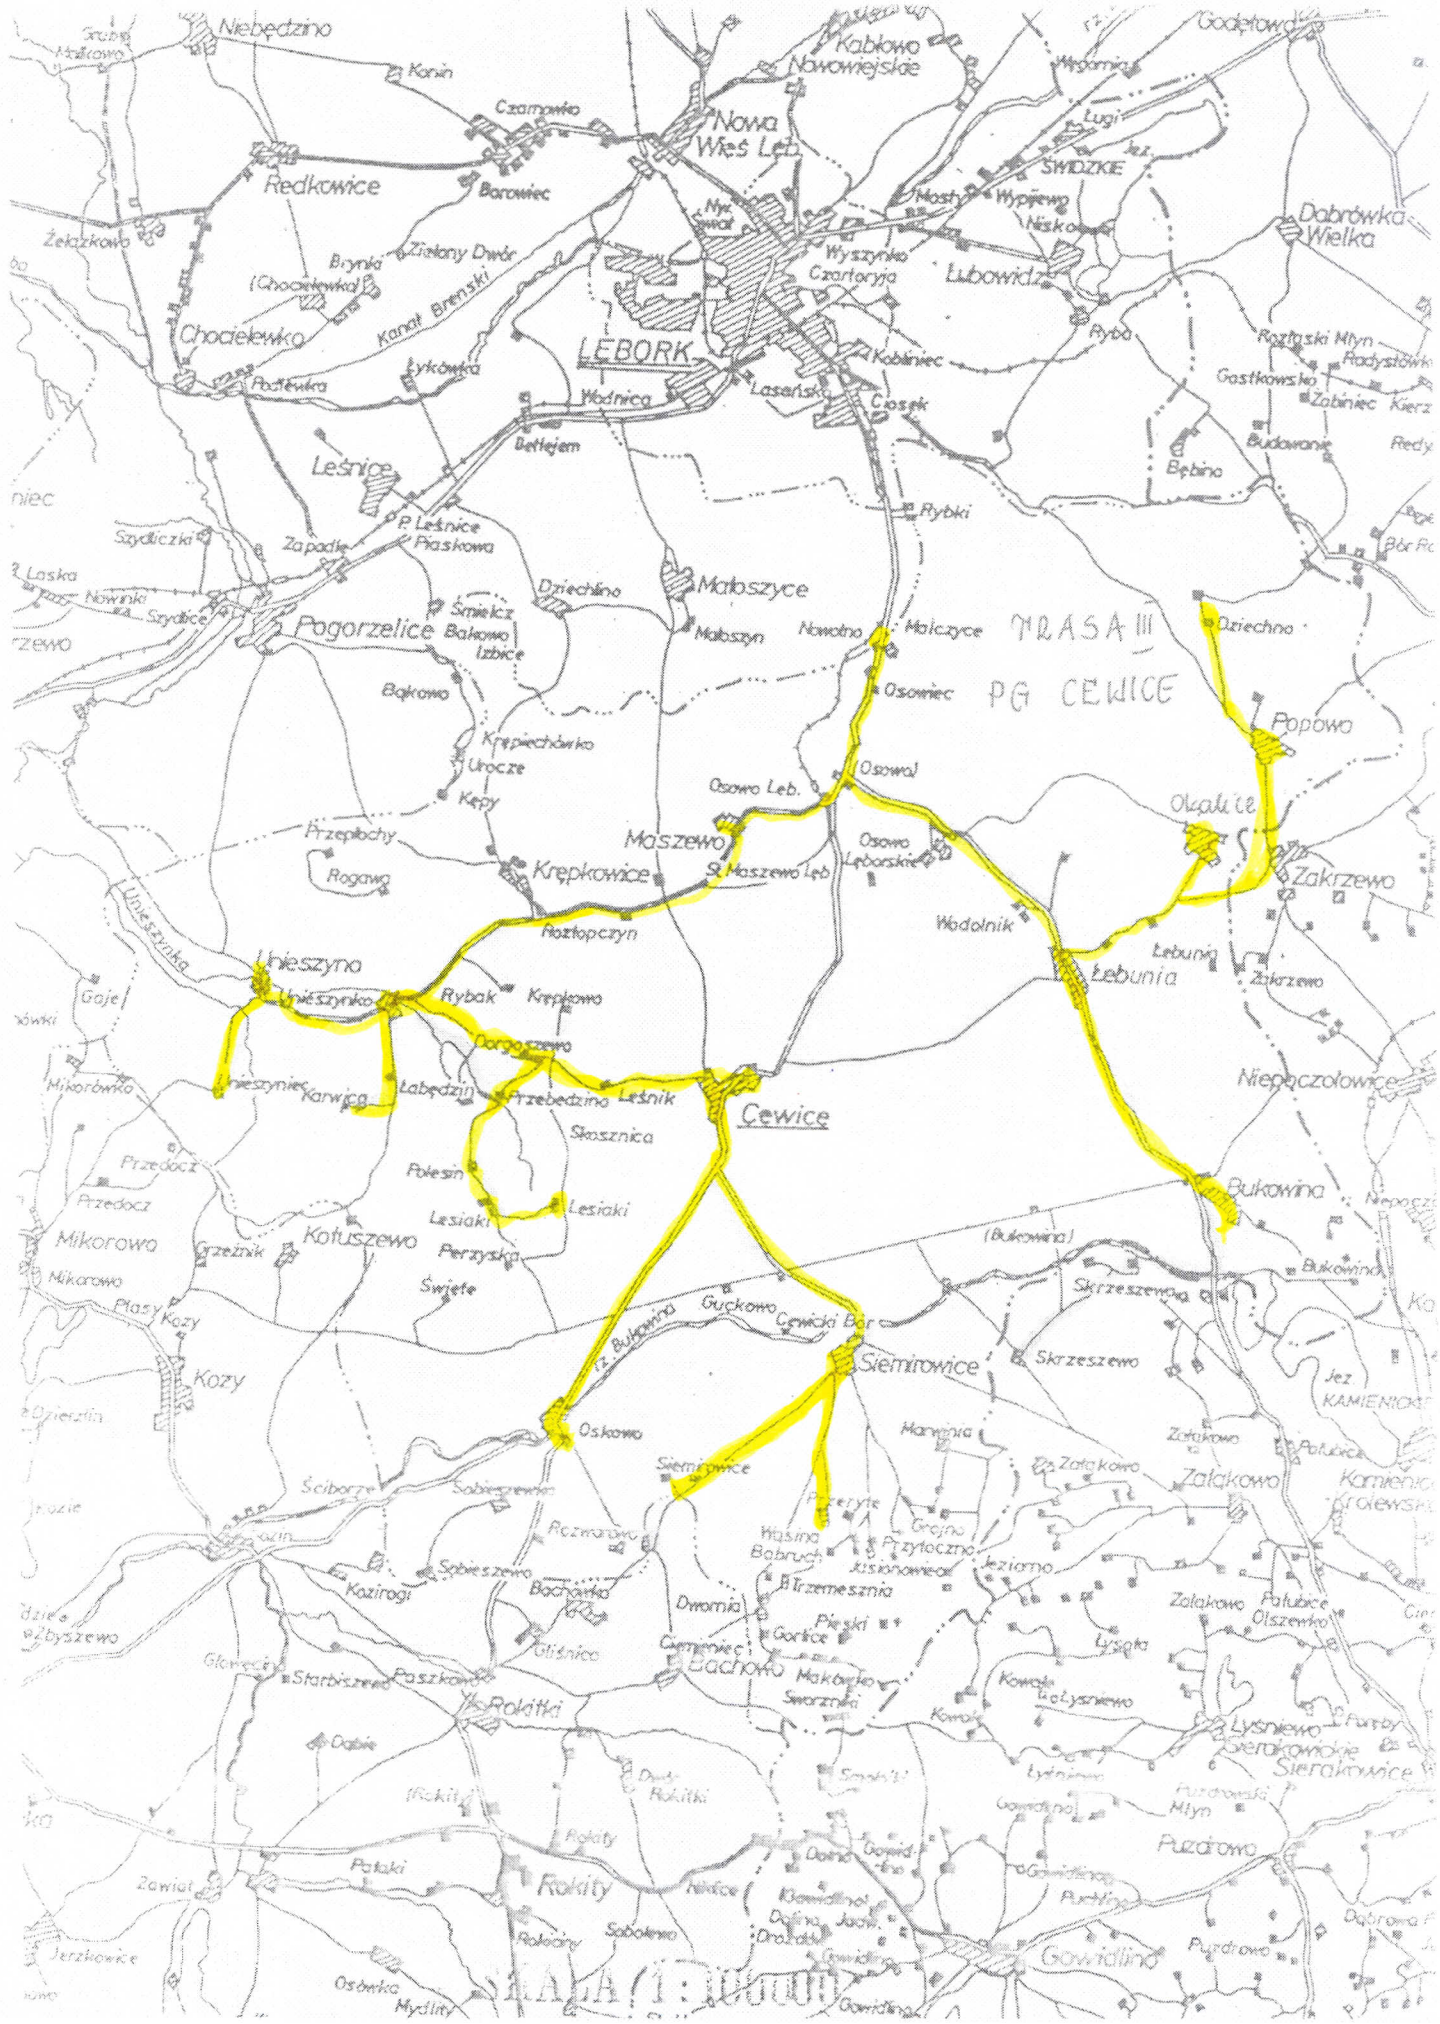

TRASA I
SP CEWICE

okolicie

Cewice

SKALA 1:100000

LEBORK

TRASA II
SP ŁEBUNIA

Cewice

Łebunia

Skrzeszowa

Rokity

Gowidlino

LEBORK

TRASA III
PG CEWICE

Cewice

Siemrowice

1:10000