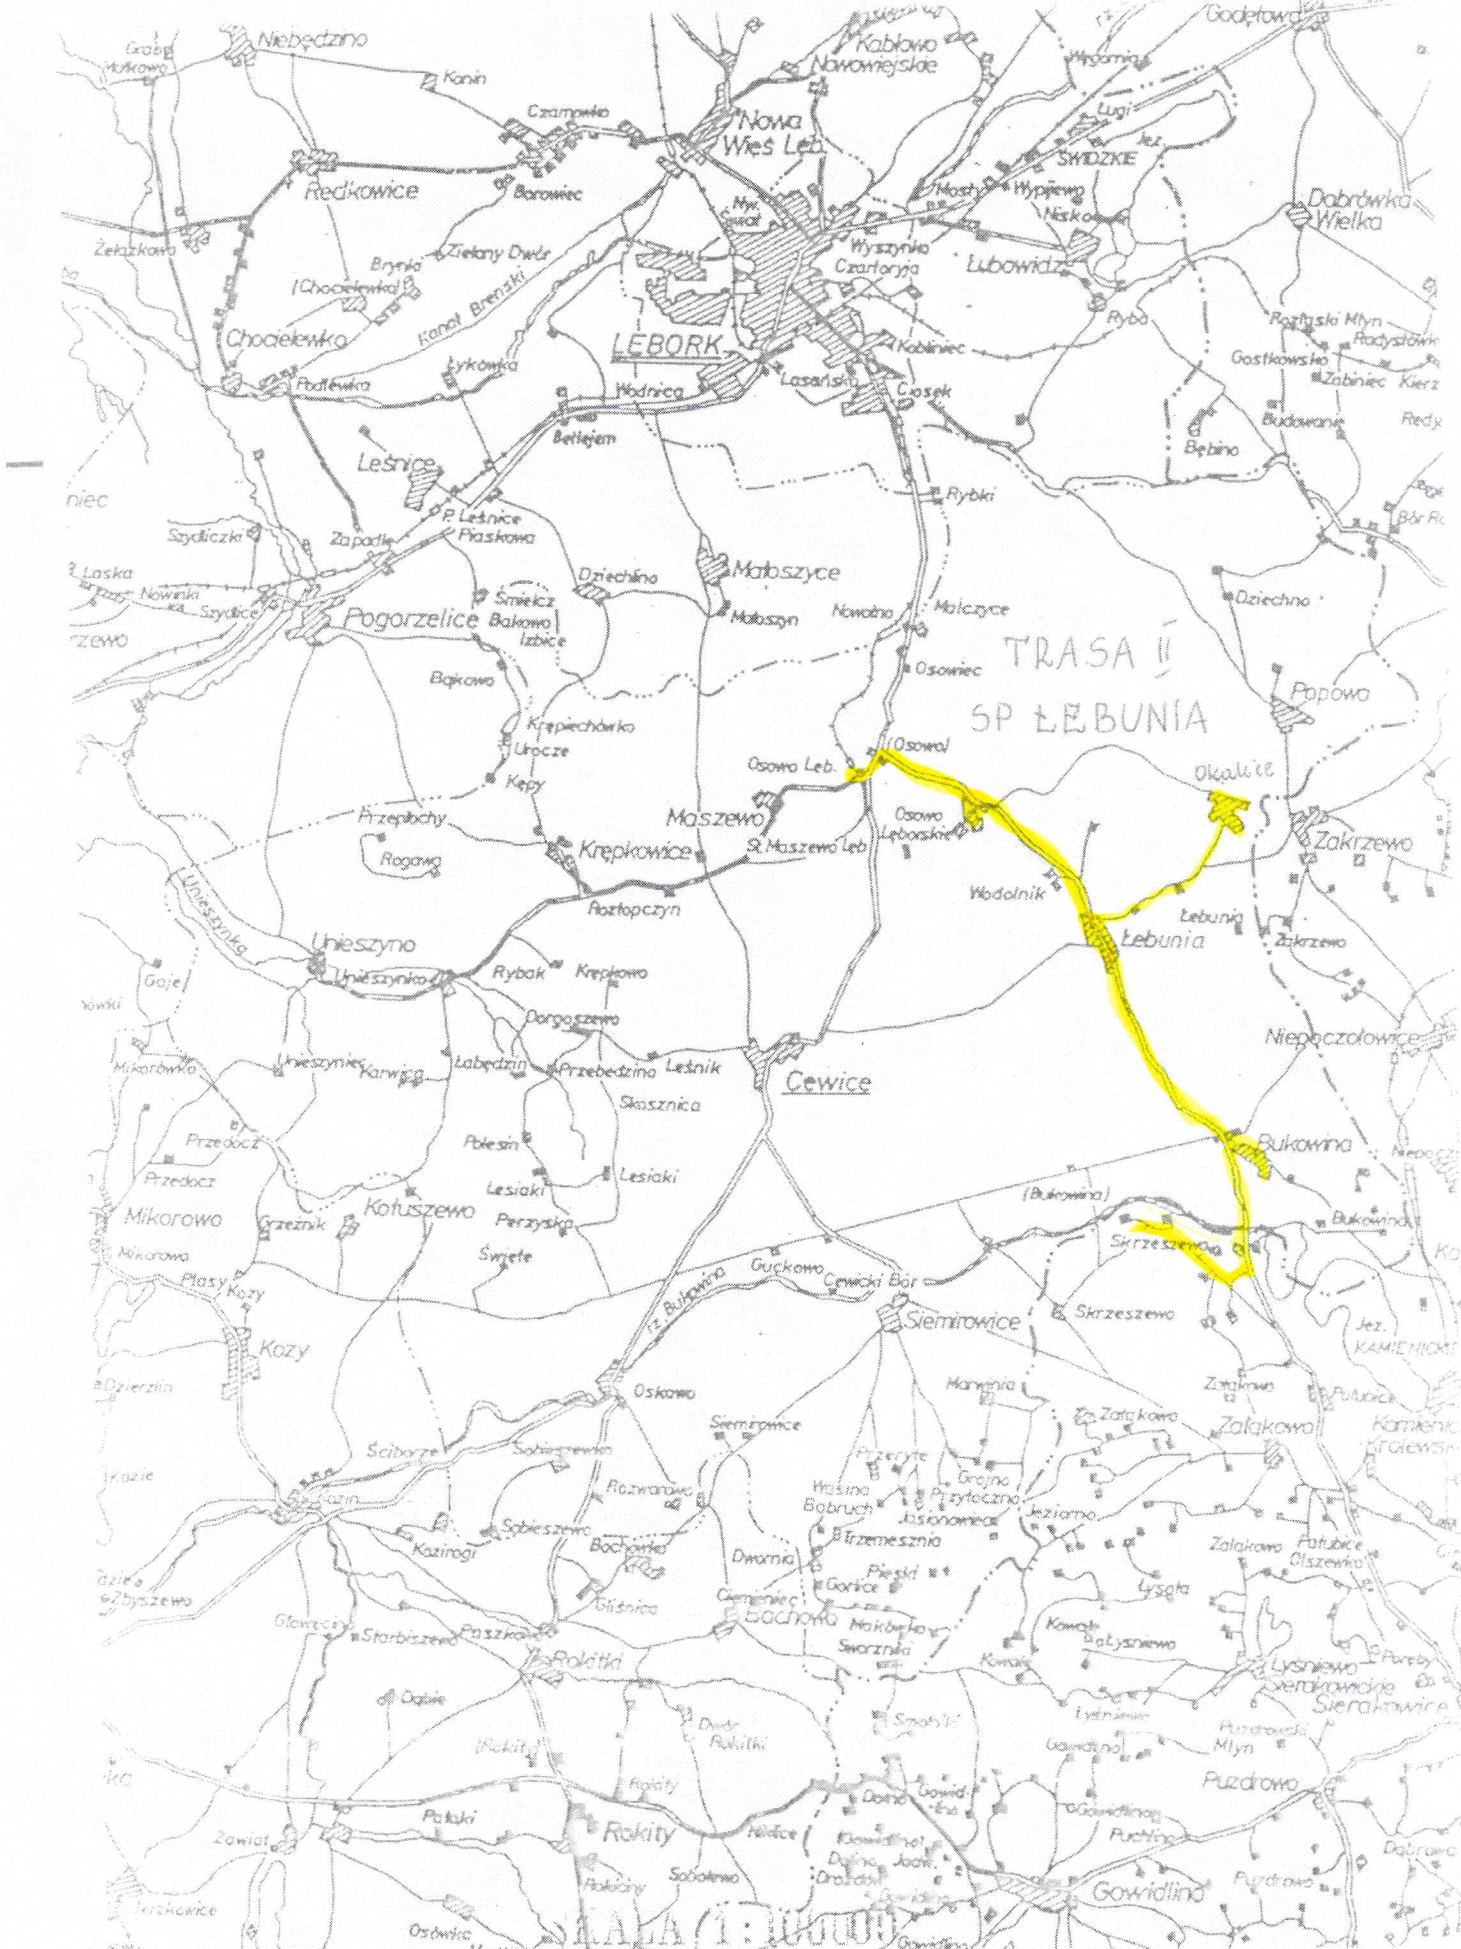

TRASA I
SP CEWICE

okolicie

Cewice

SKALA 1:100000

LEBORK

TRASA II
SP ŁEBUNIA

Cewice

Łebunia

Skrzeszowa

Rokity

Gowidlino

LEBORK

TRASA III
PG CEWICE

Cewice

Siemrowice

1:10000